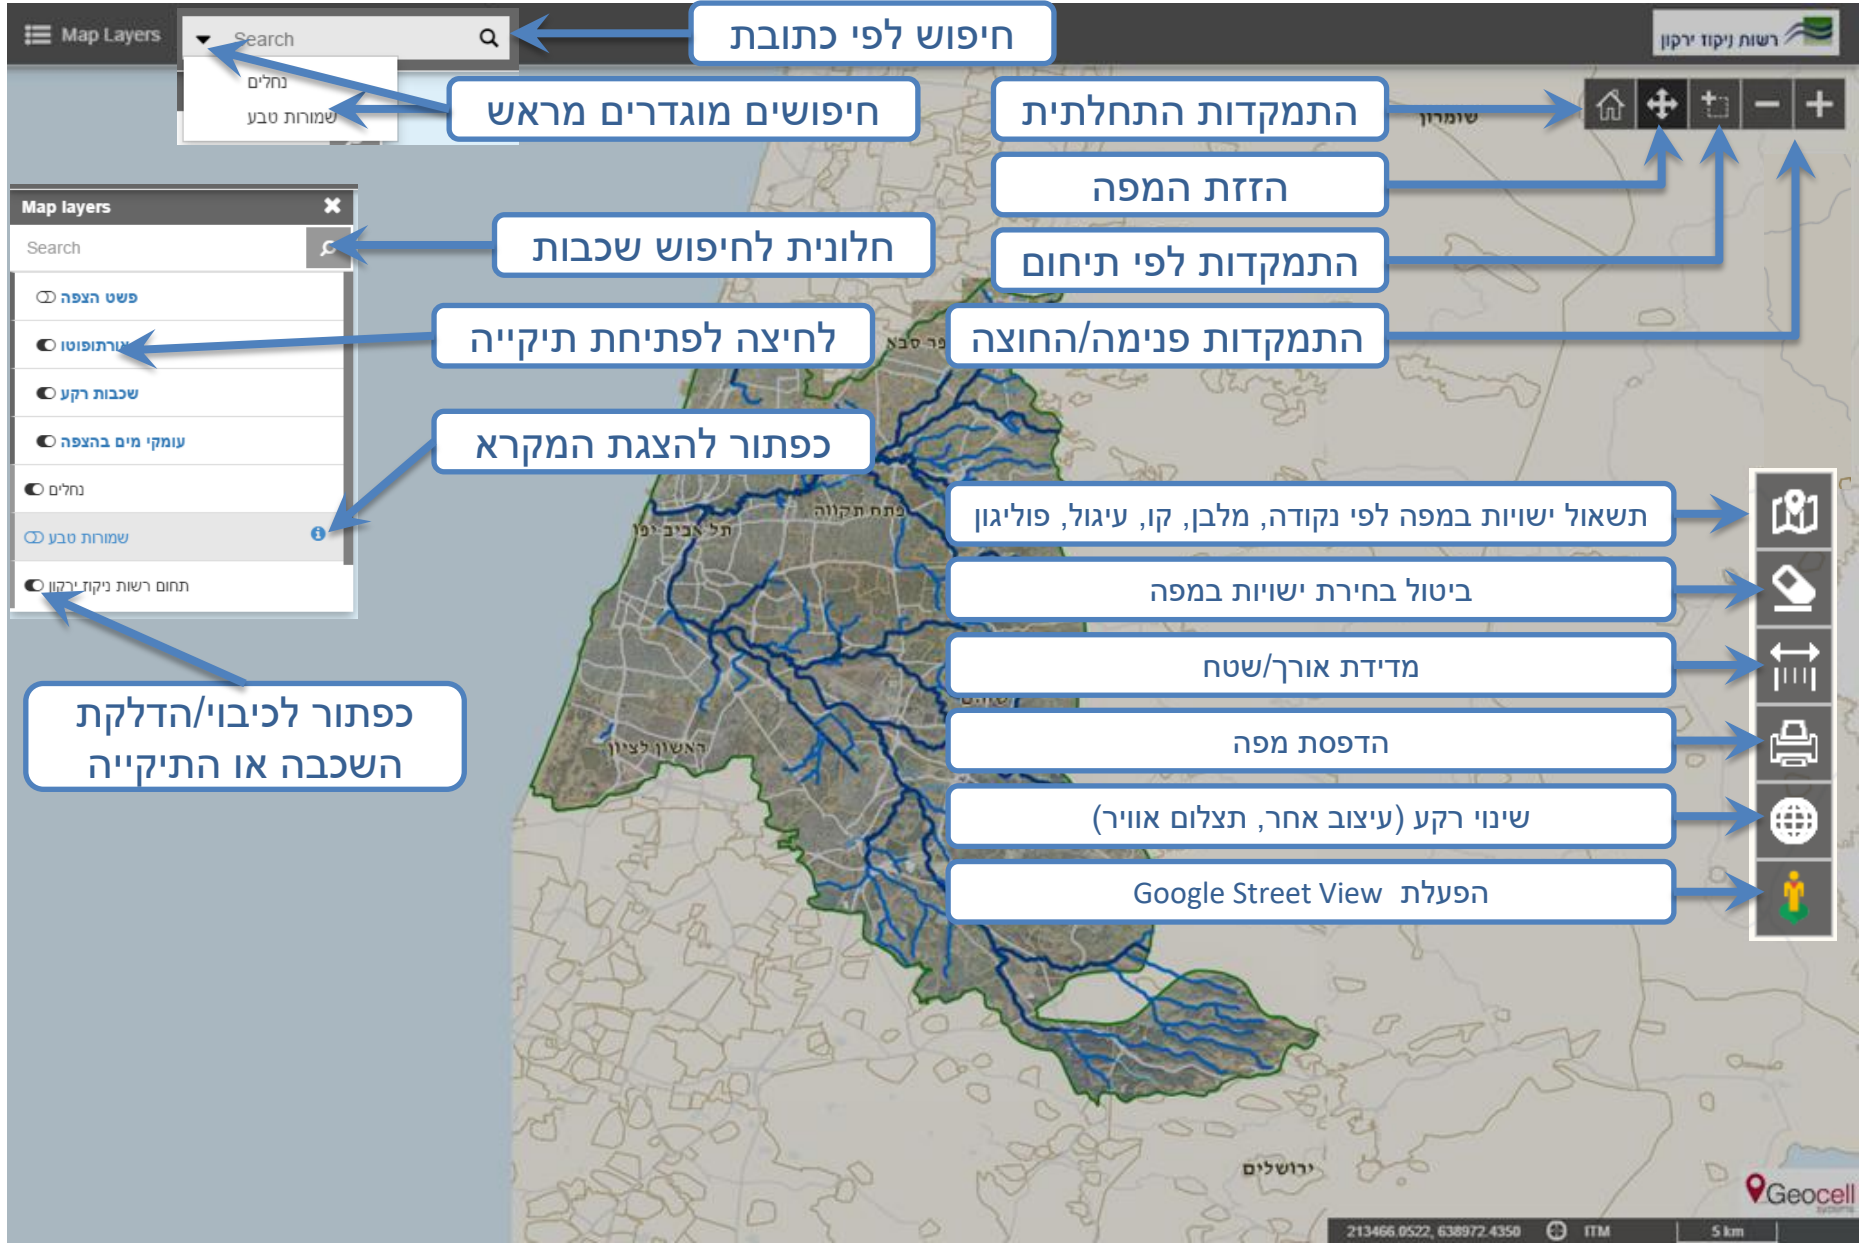

מערכת מידע גיאוגרפי

מערכת מידע גיאוגרפי

חיפוש לפי כתובת

חיפושים מוגדרים מראש

התמקדות התחלתית

הזזת המפה

התמקדות לפי תיחום

התמקדות פנימה/החוצה

חלונית לחיפוש שכבות

לחיצה לפתיחת תיקייה

כפתור להצגת המקרא

תשאול ישויות במפה לפי נקודה, מלבן, קו, עיגול, פוליגון

ביטול בחירת ישויות במפה

מדידת אורך/שטח

הדפסת מפה

שינוי רקע (עיצוב אחר, תצלום אוויר)

הפעלת Google Street View

כפתור לכיבוי/הדלקת השכבה או התיקייה